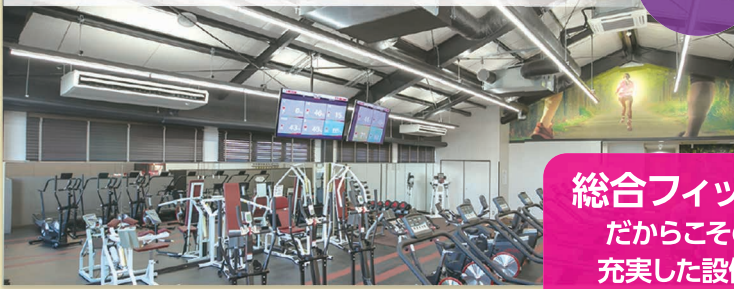

まずは体験!

通常、体験費用2,200円(税込)が、

体験予約用QRコードはこちら

1日無料体験

右記QRコードもしくはお電話にてお気軽にご予約ください。TEL.075-791-9234

※期間中、お1人様1回限りとさせていただきます。※1日無料体験は施設を初めて体験される方が対象となります。

ザ・サードプレイス(第3の快適空間)で、憩いのフィットネスを The third place

最新スペックの マシンジム Machine gym

最新マシン 続々登場!!

Studio area

多彩なプログラムの スタジオ

総合フィットネスクラブ
だからこの楽しさ満載で
充実した設備とプログラム!!

ヘミングをWEB見学!

ヘミング出町を
360°パノラマビューで
ご覧いただけます。

■スイムレッスン ■らくらくウォーキング ■アクアピクス ■初心者クロール

透明度抜群の プール Pool area

25m×5コース

低温サウナ(採暖室)
Sauna low temperature

Relaxation

極上の寛ぎ空間 リラクゼーション

巣もり生活などで弱ったカラダを集中的に回復させる!!それが...
リカバリープログラム Re:

Re:カバー

首や肩のコリ、腰痛、
関節の痛み、
姿勢の歪み、むくみ、
疲労が溜まりやすい方

Re:ボディ